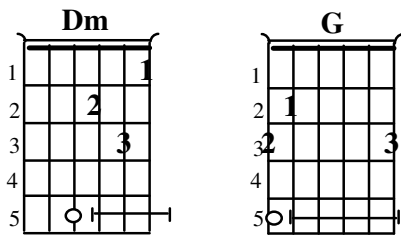

Título: Go back
Intérprete: Titãs
Composição: Sérgio Britto, Torquato Neto
Ritmo: Reggae

Intro, Parte A e Parte B (Refrão)

|| C | Em | Dm | G ||

Reggae

C **Em**
 Você me chama
Dm **G**
 Eu quero ir pro cinema
C **Em**
 Você reclama
Dm **G**
 Meu coração não contenta
C **Em**
 Você me ama
 Dm
 Mas de repente
G **C**
 A madrugada mudou
 Em Dm
 E certamente
G **C**
 Aquele trem já passou
 Em
 E se passou, passou
Dm G **C**
 Daqui pra melhor,
Em Dm G
 Foi