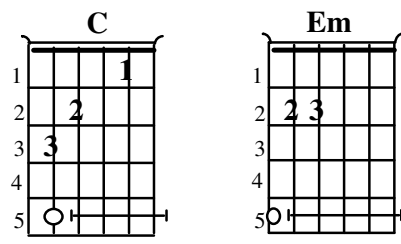

Título: Go back
Intérprete: Titãs
Composição: Sérgio Britto, Torquato Neto
Ritmo: Reggae

Intro, Parte A e Parte B (Refrão)

|| C | Em | Dm | G ||

Reggae

C **Em**
 Você me chama
Dm **G**
 Eu quero ir pro cinema
C **Em**
 Você reclama
Dm **G**
 Meu coração não contenta
C **Em**
 Você me ama
 Dm
 Mas de repente
G **C**
 A madrugada mudou
 Em Dm
 E certamente
G **C**
 Aquele trem já passou
 Em
 E se passou, passou
Dm G **C**
 Daqui pra melhor,
Em Dm G
 Foi